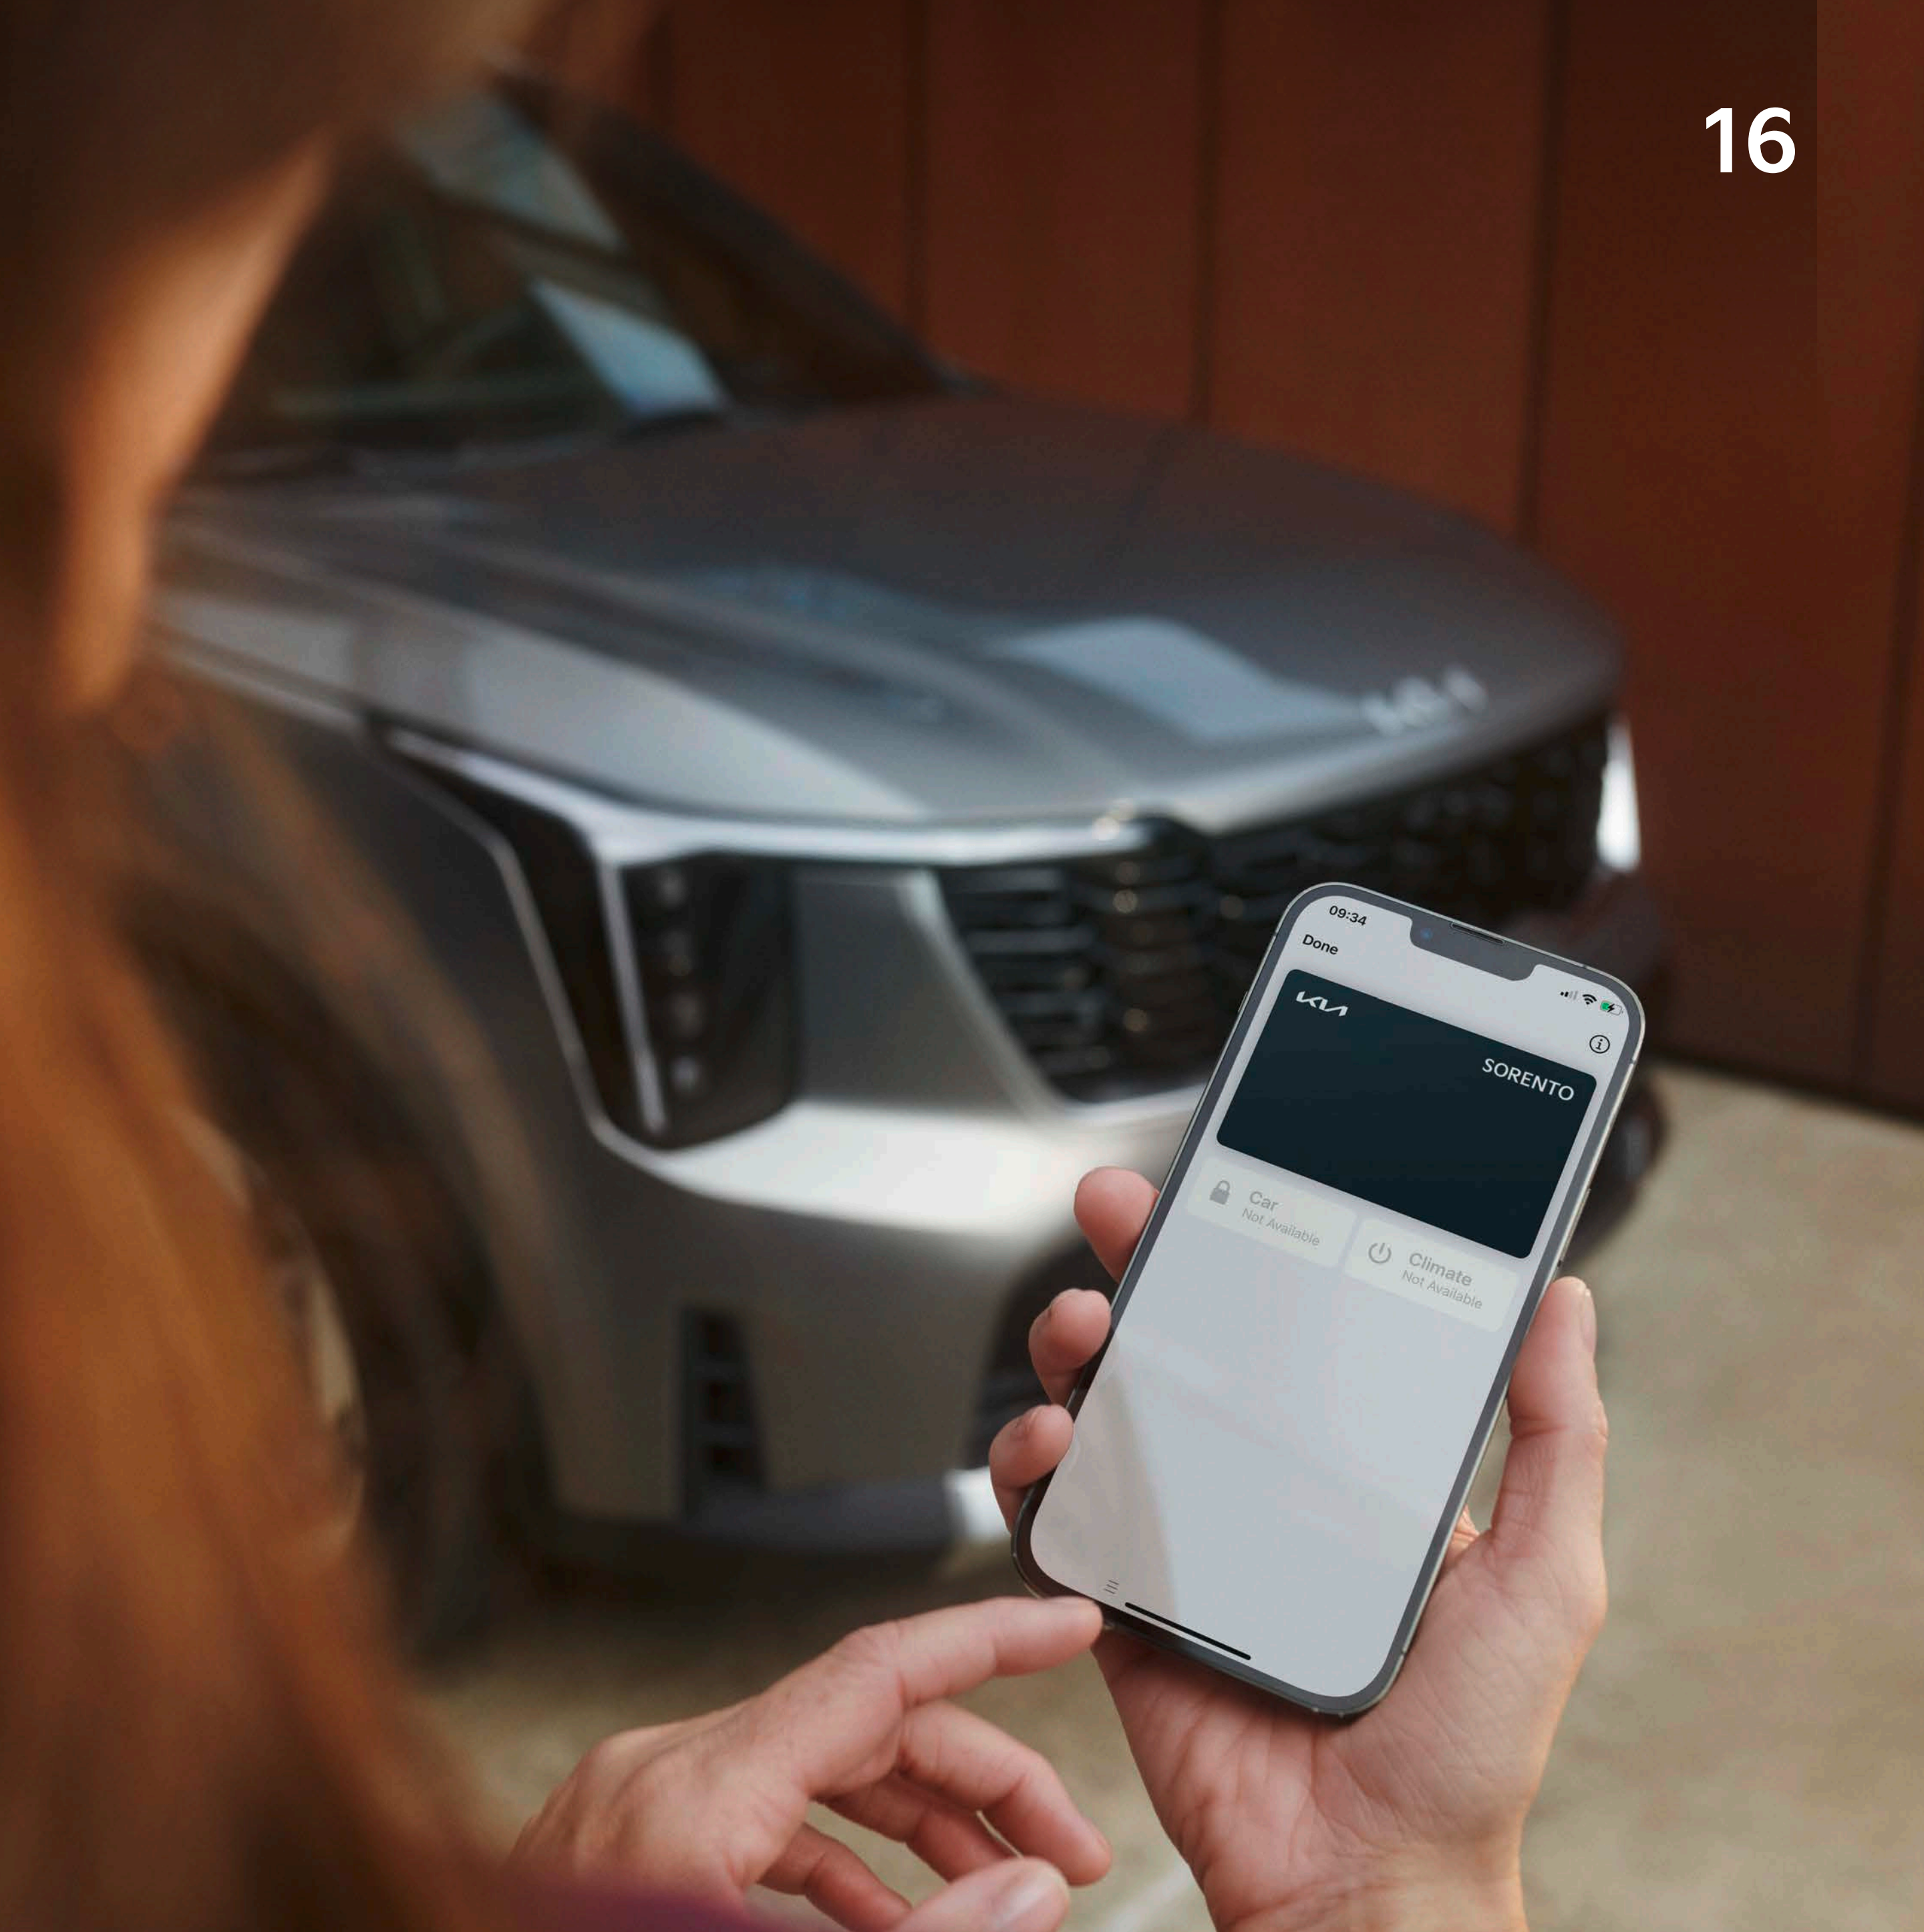

[Animaties bekijken](#) >

Connectiviteit

Jouw connectiviteitshub.

Dubbel panoramisch display.

De opvallende schermen zijn groot genoeg voor zowel jou als je passagiers om alle belangrijke zaken te zien. Met unieke, geavanceerde graphics.

[Ontdek meer >](#)

Digital Key 2.0.

Maak iedere trip nog makkelijker met de Kia Digital Key. Hiermee kun je je Sorento openen en starten met je smartphone.

[Ontdek meer >](#)

Aandrijflijn & uitvoering

Vind de perfecte pasvorm.