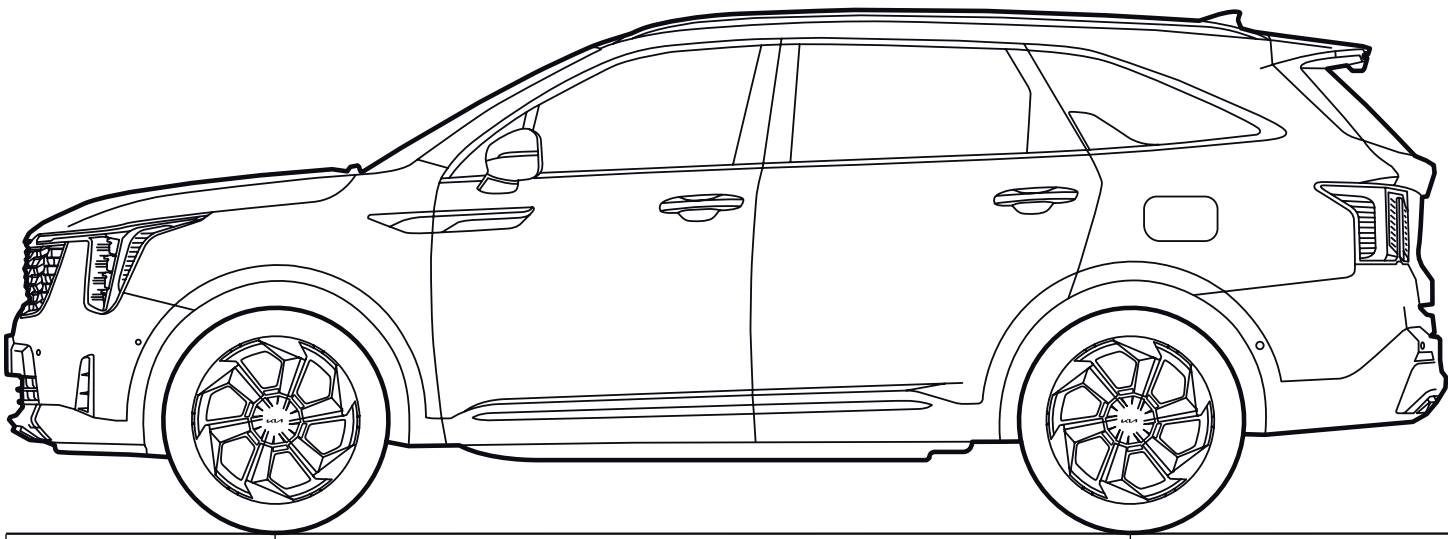

Maatschets

925	2,815	1,075
	4,815