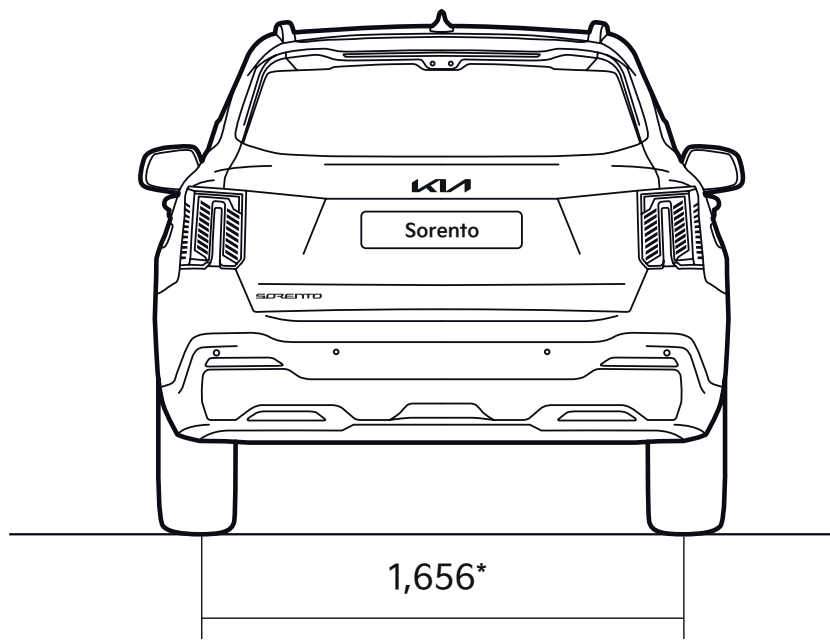

Maatschets

| | | |
|-----|-------|-------|
| 925 | 2,815 | 1,075 |
| | 4,815 | |

* with 19" alloy wheel

Nu configureren >

Wil je meer weten?

Sorento Experience landingspagina.

[Ontdek meer >](#)

Sorento specificatiepagina.